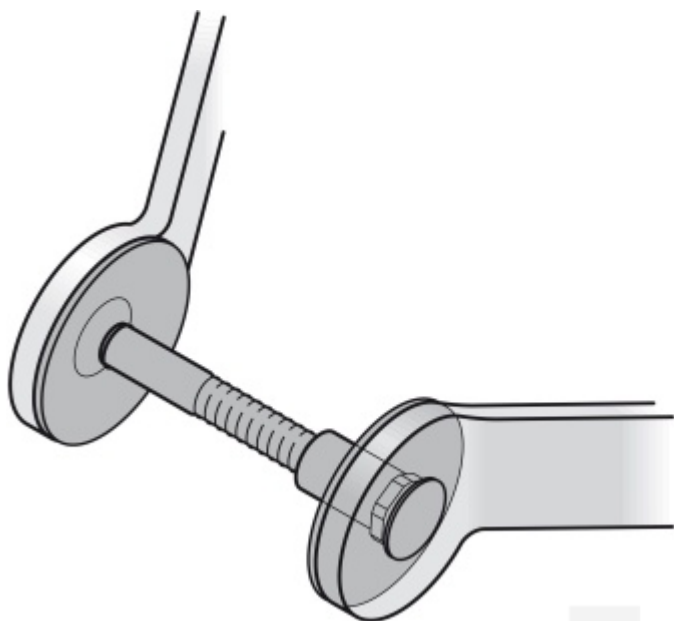

Produktový list

platný k 10. 6. 2026

luxusnikovani.cz
DELIVERED BY EFB

Párové propojení madla 05 0583 M8

Sada obsahuje 2x závitovou tyč + 2x hlavu šroubu v nerezí

Vhodné pro 2 kusy madel

34-43 mm

[Párové propojení madla 05 0583 03034 M8](#)
[34-43 mm](#)