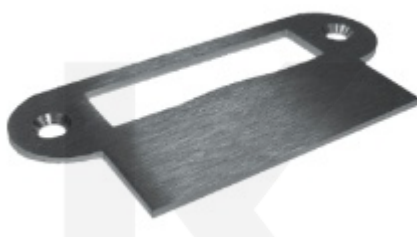

5 pracovních dní

**Klika ke kování pro skleněné dveře Südmetall Hanna**

Süd-Metall

**OD 1 178 Kč**

5 pracovních dní

**Klika ke kování pro skleněné dveře Südmetall Ronny II-R**

Süd-Metall

**OD 750 Kč**

1 ks

**Protiplech pro bezfalcové dveře**

Süd-Metall

**OD 310 Kč**

5 pracovních dní

**Klika ke kování pro skleněné dveře Südmetall Galina II-R**

Süd-Metall

**OD 910 Kč**