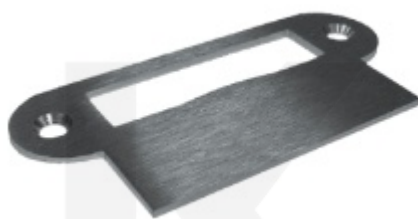

Klika ke kování pro skleněné dveře Südmetall Hanna

Süd-Metall

OD 48,08 €

5 pracovních dní

Klika ke kování pro skleněné dveře Südmetall Ronny II-R

Süd-Metall

OD 30,61 €

1 ks

Protiplech pro bezfalcové dveře

Süd-Metall

OD 12,65 €

5 pracovních dní

Klika ke kování pro skleněné dveře Südmetall Galina II-R

Süd-Metall

OD 37,14 €

5 pracovních dní