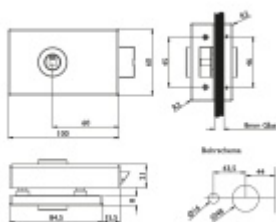

materiál: nerez kartáčovaná

Ke štítku je nutné objednat samostatně kliku Südmetail.

Vaše cena bez DPH

2 301 Kč

Vaše cena s DPH

2 784,21 Kč

[Zobrazit produkt](#)

PŘÍSLUŠENSTVÍ