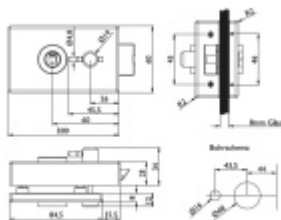

Produktový list

platný k 7. 5. 2026

luxusnikovani.cz
DELIVERED BY EFB

Štítek pro skleněné dveře Südmetail Sevilla WC

Štítek pro skleněné dveře s WC zamykáním

Kování je vhodné pro falcové dveře se šířkou falcu 24 mm, tloušťka skla 8-10 mm.

materiál: nerez kartáčovaná

Ke štítku je nutné objednat samostatně kliku Südmetail.

Na protější straně

[Štítek pro skleněné dveře Südmetail Sevilla WC](#)
[Na protější straně, Levé provedení](#)

DETAIL

Termín bude prověřen u dodavatele **2 500 Kč bez DPH**
3 025 Kč s DPH