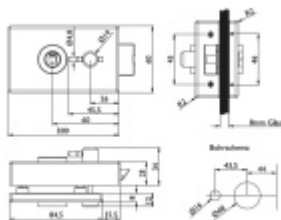

Produktový list

platný k 29. 4. 2026

luxusnikovani.cz
DELIVERED BY EFB

Štítek pro skleněné dveře Südmetail Sevilla WC

Štítek pro skleněné dveře s WC zamykáním

Kování je vhodné pro falcové dveře se šířkou falcu 24 mm, tloušťka skla 8-10 mm.

materiál: nerez kartáčovaná

Ke štítku je nutné objednat samostatně kliku Südmetail.

Na protější straně

[Štítek pro skleněné dveře Südmetail Sevilla WC](#)
Na protější straně, Levé provedení

DETAIL

Termín bude prověřen u dodavatele **102,04 € bez DPH**
123,47 € s DPH