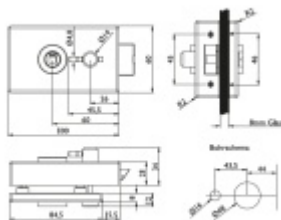

Produktový list

platný k 28. 4. 2026

luxusnikovani.cz
DELIVERED BY EFB

Štítek pro skleněné dveře Südmetail Sevilla WC Na protější straně, Levé provedení

ID produktu: 7262

PLU: 70.20.0590

Štítek pro skleněné dveře s WC zamykáním

Kování je vhodné pro falcové dveře se šířkou falcu 24 mm,
tloušťka skla 8-10 mm.

materiál: nerez kartáčovaná

Ke štítku je nutné objednat samostatně kliku Südmetail.

Vaše cena bez DPH

2 500 Kč

Vaše cena s DPH

3 025 Kč

[Zobrazit produkt](#)