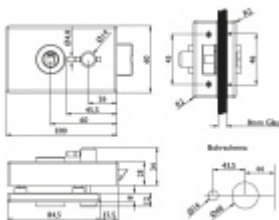

Zobrazit produkt