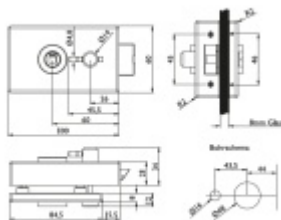

Štítek pro skleněné dveře Südmetail Sevilla WC Na protější straně, Pravé provedení

ID produktu: 7264

PLU: 70.20.0570

Štítek pro skleněné dveře s WC zamykáním

Kování je vhodné pro falcové dveře se šířkou falcu 24 mm,
tloušťka skla 8-10 mm.

materiál: nerez kartáčovaná

Ke štítku je nutné objednat samostatně kliku Südmetail.

Vaše cena bez DPH

2 500 Kč

Vaše cena s DPH

3 025 Kč

[Zobrazit produkt](#)