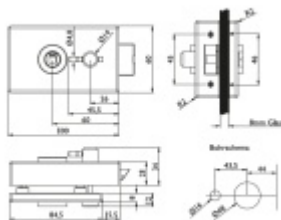

Produktový list

platný k 29. 4. 2026

luxusnikovani.cz
DELIVERED BY EFB

Štítek pro skleněné dveře Südmetail Sevilla WC Na protější straně, Pravé provedení

ID produktu: 7264

PLU: 70.20.0570

Štítek pro skleněné dveře s WC zamykáním

Kování je vhodné pro falcové dveře se šířkou falcu 24 mm,
tloušťka skla 8-10 mm.

materiál: nerez kartáčovaná

Ke štítku je nutné objednat samostatně kliku Südmetail.

Vaše cena bez DPH

102,04 €

Vaše cena s DPH

123,47 €

[Zobrazit produkt](#)