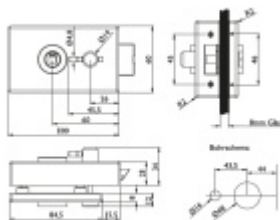

Produktový list

platný k 13. 5. 2026

luxusnikovani.cz
DELIVERED BY EFB

Štítek pro skleněné dveře Südmetail Sevilla WC Na straně zámku, Pravé provedení

ID produktu: 7265

PLU: 70.20.0560

Štítek pro skleněné dveře s WC zamykáním

Kování je vhodné pro falcové dveře se šířkou falcu 24 mm,
tloušťka skla 8-10 mm.

materiál: nerez kartáčovaná

Ke štítku je nutné objednat samostatně kliku Südmetail.

Vaše cena bez DPH

2 500 Kč

Vaše cena s DPH

3 025 Kč

[Zobrazit produkt](#)