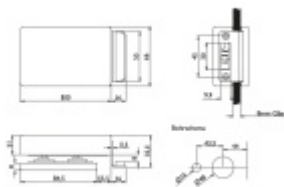

Produktový list

platný k 11. 4. 2026

luxusnikovani.cz
DELIVERED BY EFB

Protikus ke štítku Sevilla GK

ID produktu: 7266

PLU: 70.20.0490

Protikus ke štítkům ze série Sevilla na skleněné dvoukřídle dveře

Vhodné pro tloušťku skla 8-10 mm

materiál: nerez kartáčovaná

Vaše cena bez DPH

2 520 Kč

Vaše cena s DPH

3 049,2 Kč

Zobrazit produkt

PODOBNÉ PRODUKTY

**Štítek pro skleněné dveře
Südmetail Sevilla**