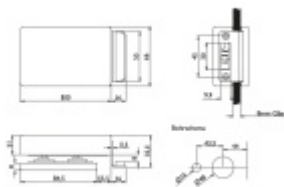

## Protikus ke štítku Sevilla GK

ID produktu: 7266

PLU: 70.20.0490

Protikus ke štítkům ze série Sevilla na skleněné dvoukřídle dveře

Vhodné pro tloušťku skla 8-10 mm

materiál: nerez kartáčovaná

**Vaše cena bez DPH**