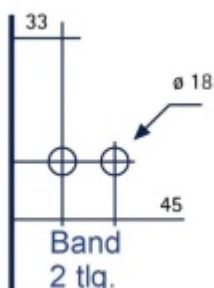

Produktový list

platný k 12. 4. 2026

luxusnikovani.cz
DELIVERED BY EFB

Závěs pro skleněné dveře nr.4

Závěs pro skleněné dveře

Zárubňový spodní díl je potřeba objednat samostatně

Nosnost páru pantů je 45 kg při maximální šířce dveří 1000 mm

Tloušťka skla: 8/10 mm ESG sklo

Vhodné pro šířku falcu 24 mm

Materiál: hliník/nerez

Eloxovaný hliník

[Závěs pro skleněné dveře nr.4](#)
[Eloxovaný hliník](#)

DETAIL

Termín bude prověřen u dodavatele **1 223 Kč bez DPH**
1 479,83 Kč s DPH