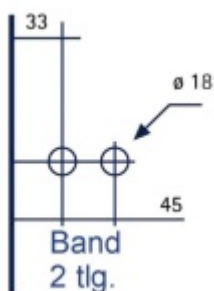

Produktový list

platný k 27. 5. 2026

luxusnikovani.cz
DELIVERED BY EFB

Závěs pro skleněné dveře nr.4

Závěs pro skleněné dveře

Zárubňový spodní díl je potřeba objednat samostatně

Nosnost páru pantů je 45 kg při maximální šířce dveří 1000 mm

Tloušťka skla: 8/10 mm ESG sklo

Vhodné pro šířku falcu 24 mm

Materiál: hliník/nerez

Eloxovaný hliník

[Závěs pro skleněné dveře nr.4](#)
[Eloxovaný hliník](#)

DETAIL

Termín bude prověřen u dodavatele **1 223 Kč bez DPH**
1 479,83 Kč s DPH