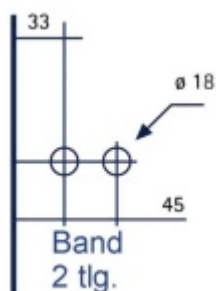

## Závěs pro skleněné dveře nr.4

Závěs pro skleněné dveře

Zárubňový spodní díl je potřeba objednat samostatně

Nosnost páru pantů je 45 kg při maximální šířce dveří 1000 mm

Tloušťka skla: 8/10 mm ESG sklo

Vhodné pro šířku falcu 24 mm