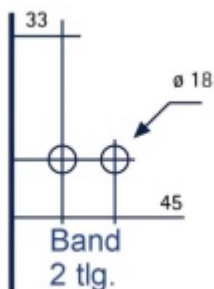

Závěs pro skleněné dveře

Zárubňový spodní díl je potřeba objednat samostatně

Nosnost páru pantů je 45 kg při maximální šířce dveří 1000 mm

Tloušťka skla: 8/10 mm ESG sklo

Vhodné pro šířku falcu 24 mm

Materiál: hliník/nerez

Vaše cena bez DPH

2 125 Kč

Vaše cena s DPH

2 571,25 Kč

Zobrazit produkt