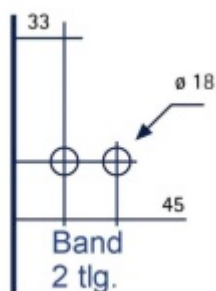

Vaše cena bez DPH

86,73 €

Vaše cena s DPH

104,95 €

Zobrazit produkt