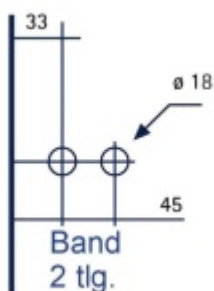

Produktový list

platný k 10. 6. 2026

luxusnikovani.cz
DELIVERED BY EFB

Závěs pro skleněné dveře nr.4 Eloxovaný hliník

ID produktu: 7305

PLU: 70.20.0500

Závěs pro skleněné dveře

Zárubňový spodní díl je potřeba objednat samostatně

Nosnost páru pantů je 45 kg při maximální šířce dveří 1000 mm

Tloušťka skla: 8/10 mm ESG sklo

Vhodné pro šířku falcu 24 mm

Materiál: hliník/nerez

Vaše cena bez DPH

1 223 Kč

Vaše cena s DPH

1 479,83 Kč

Zobrazit produkt