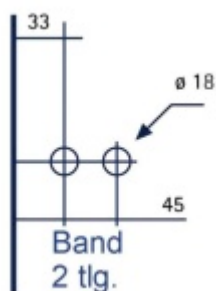

Produktový list

platný k 26. 4. 2026

luxusnikovani.cz
DELIVERED BY EFB

Závěs pro skleněné dveře nr.4 Eloxovaný hliník

ID produktu: 7305

PLU: 70.20.0500

Závěs pro skleněné dveře

Zárubňový spodní díl je potřeba objednat samostatně

Nosnost páru pantů je 45 kg při maximální šířce dveří 1000 mm

Tloušťka skla: 8/10 mm ESG sklo

Vhodné pro šířku falcu 24 mm

Materiál: hliník/nerez

Vaše cena bez DPH

1 223 Kč

Vaše cena s DPH

1 479,83 Kč

Zobrazit produkt