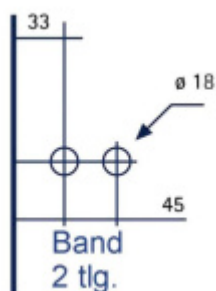

Tloušťka skla: 8/10 mm ESG sklo

Vhodné pro šířku falcu 24 mm

Materiál: hliník/nerez

**Vaše cena bez DPH**

**1 223 Kč**

Vaše cena s DPH

1 479,83 Kč

[Zobrazit produkt](#)