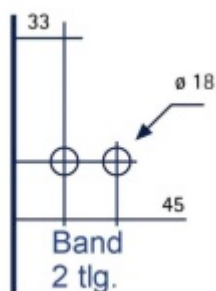

Vaše cena bez DPH

49,92 €

Vaše cena s DPH

60,4 €

Zobrazit produkt