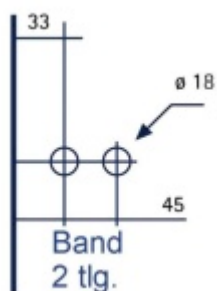

Produktový list

platný k 28. 4. 2026

luxusnikovani.cz
DELIVERED BY EFB

Závěs pro skleněné dveře nr.4 Hliník F9

ID produktu: 7306

PLU: 70.20.0510

Závěs pro skleněné dveře

Zárubňový spodní díl je potřeba objednat samostatně

Nosnost páru pantů je 45 kg při maximální šířce dveří 1000 mm

Tloušťka skla: 8/10 mm ESG sklo

Vhodné pro šířku falcu 24 mm

Materiál: hliník/nerez

Vaše cena bez DPH

1 355 Kč

Vaše cena s DPH

1 639,55 Kč

[Zobrazit produkt](#)