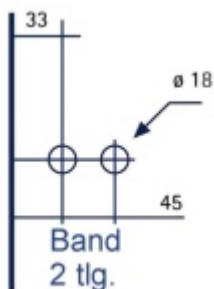

Produktový list

platný k 6. 6. 2026

luxusnikovani.cz
DELIVERED BY EFB

Závěs pro skleněné dveře nr.4 Hliník F9

ID produktu: 7306

PLU: 70.20.0510

Závěs pro skleněné dveře

Zárubňový spodní díl je potřeba objednat samostatně

Nosnost páru pantů je 45 kg při maximální šířce dveří 1000 mm

Tloušťka skla: 8/10 mm ESG sklo

Vhodné pro šířku falcu 24 mm

Materiál: hliník/nerez

Vaše cena bez DPH

55,31 €

Vaše cena s DPH

66,92 €

Zobrazit produkt