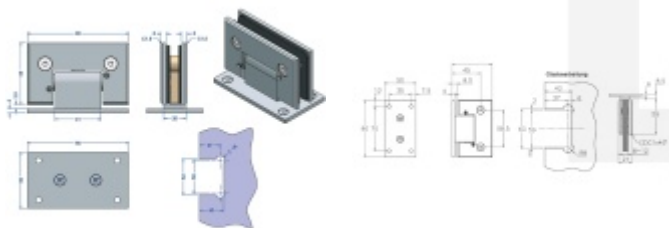

Kyvný pant pro skleněné dveře Südmetail Pendl nr.3

ID produktu: 7311

PLU: 70.20.0800

Závěs pro skleněné kyvné dveře

Nosnost páru pantů je 60 kg / 2 panty

Pružinový automatický dojezd od cca 70° při maximální šířce dveří 915 mm

Seřízení koncového dorazu +/- 10°

Aretace v 90°

Tloušťka skla: 8-12 mm ESG sklo

Materiál: mosaz s povrchem nerez vzhled

Vaše cena bez DPH

3 050 Kč

Vaše cena s DPH

3 690,5 Kč