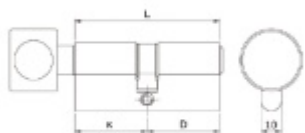

Knoflík 16 / 26 mm

[Vložka s knoflíkem pro štítky na sklo](#)
[Knoflík 16 / 26 mm](#)

DETAIL

5 pracovních dní **788 Kč bez DPH**
953,48 Kč s DPH

Knoflík 26 / 16 mm

[Vložka s knoflíkem pro štítky na sklo](#)
[Knoflík 26 / 16 mm](#)

DETAIL

5 pracovních dní **788 Kč bez DPH**
953,48 Kč s DPH