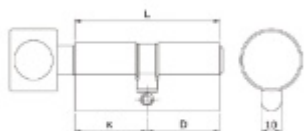

Knoflík 16 / 26 mm

[Vložka s knoflíkem pro štítky na sklo](#)
[Knoflík 16 / 26 mm](#)

DETAIL

5 pracovních dní **32,16 € bez DPH**
38,92 € s DPH

Knoflík 26 / 16 mm

[Vložka s knoflíkem pro štítky na sklo](#)
[Knoflík 26 / 16 mm](#)

DETAIL

5 pracovních dní **32,16 € bez DPH**
38,92 € s DPH