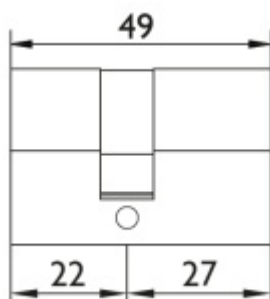

Rozměr: 22/27 mm

Materiál: nikel

Součástí dodávky jsou 3 klíče

Vaše cena bez DPH

664 Kč

Vaše cena s DPH

803,44 Kč

Zobrazit produkt