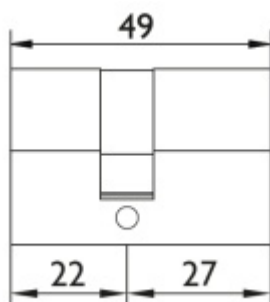

### Cylindrická vložka 22/27 pro štítky na skleněné dveře

ID produktu: 7315

PLU: 70.20.0990

Vložka vhodná pro kombinaci se štítky na celoskleněné dveře

Rozměr: 22/27 mm

Materiál: nikel

Součástí dodávky jsou 3 klíče