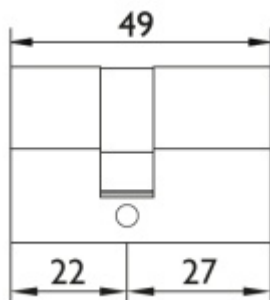

### Cylindrická vložka 22/27 pro štítky na skleněné dveře

ID produktu: 7315

PLU: 70.20.0990

Vložka vhodná pro kombinaci se štítky na celoskleněné dveře

Rozměr: 22/27 mm

Materiál: nikel

Součástí dodávky jsou 3 klíče