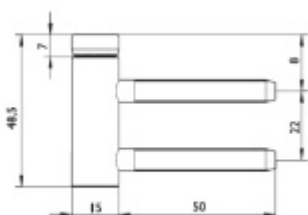

Středový díl pantu pro skleněné dveře, obložka, ložisko

ID produktu: 7316

PLU: 60.01.0210

Středový díl pantů pro celoskleněné dveře

Vhodné pro obložkové zárubně

Nikl lesklý

Dodání včetně podložky s kuličkovým ložiskem

Nosnost páru pantů je 60 kg

Vaše cena bez DPH

480 Kč

Vaše cena s DPH

580,8 Kč

Zobrazit produkt

PŘÍSLUŠENSTVÍ

**Sada kování pro skleněné
dveře Südmetall Palma
hrnatá**