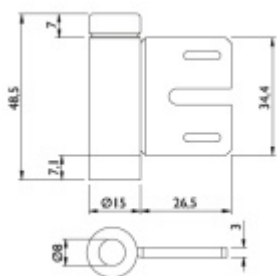

Produktový list

platný k 23. 4. 2026

luxusnikovani.cz
DELIVERED BY EFB

Sřředový díl pantu pro skleněné dveře, ocel, ložisko

ID produktu: 7317

PLU: 60.01.0220

Sřředový díl pantů pro celoskleněné dveře

Vhodné pro ocelové zárubně