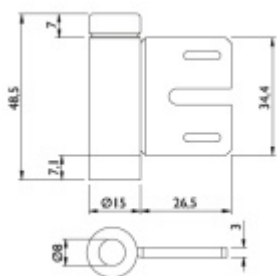

Produktový list

platný k 10. 6. 2026

luxusnikovani.cz
DELIVERED BY EFB

Středový díl pantu pro skleněné dveře, ocel, ložisko

ID produktu: 7317

PLU: 60.01.0220

Středový díl pantů pro celoskleněné dveře

Vhodné pro ocelové zárubně