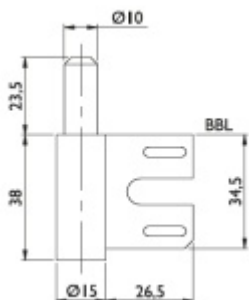

## Spodní díl pantu pro skleněné dveře, ocel

ID produktu: 7318

PLU: 60.01.0020

Spodní díl pantů pro celoskleněné dveře

Vhodné pro ocelové zárubně

Nikl lesklý

Nylonový čep

Nosnost páru pantů je 40 kg