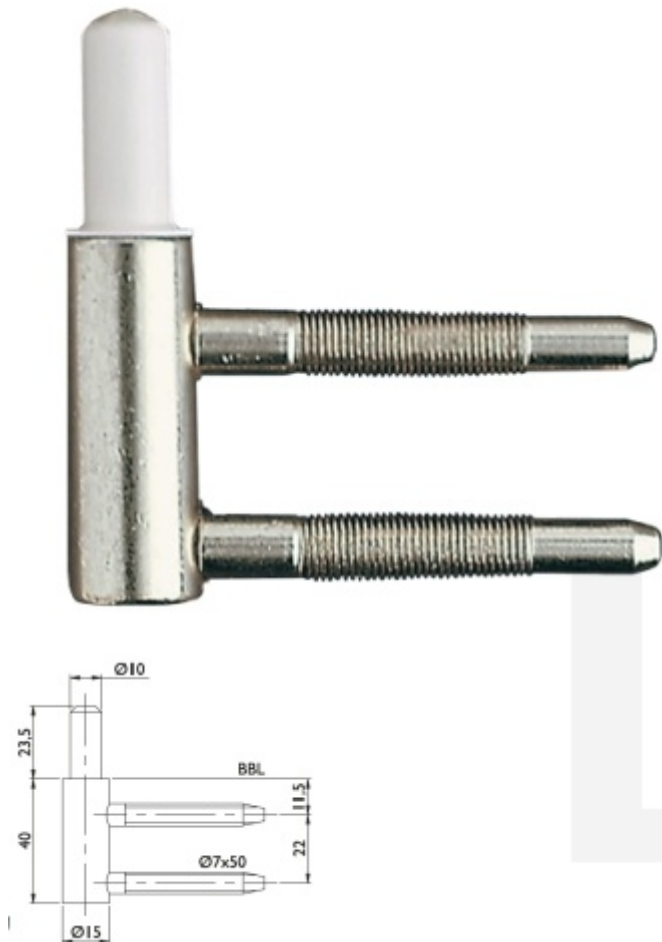

Spodní díl pantu pro skleněné dveře, obložka

ID produktu: 7319

PLU: 60.01.0010

Spodní díl pantů pro celoskleněné dveře

Vhodné pro obložkové zárubně

Nikl lesklý

Nylonové ložisko

Nosnost páru pantů je 45 kg

Vaše cena bez DPH

40 Kč

Vaše cena s DPH

48,4 Kč

Zobrazit produkt