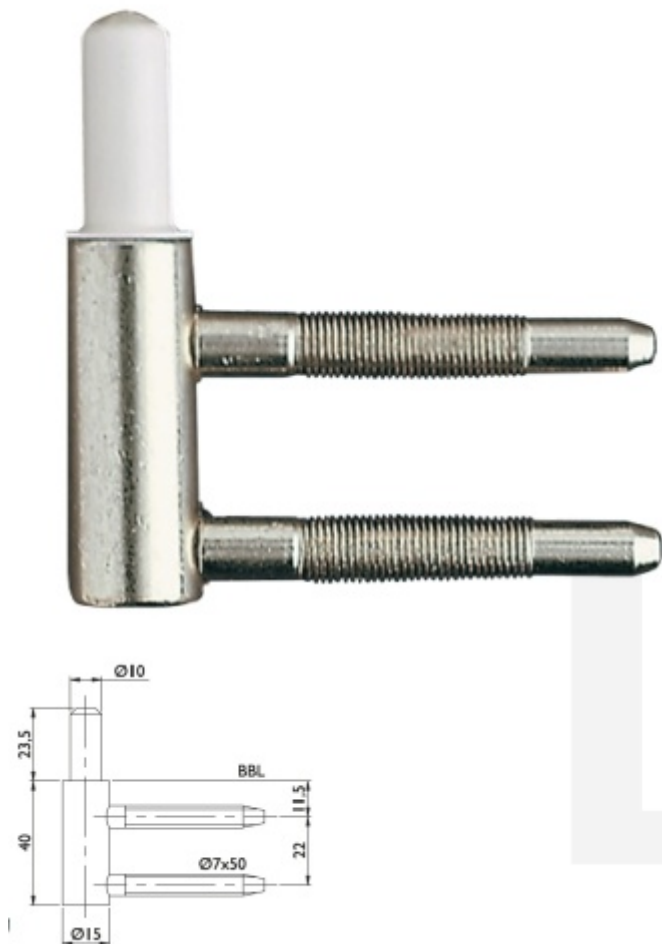

Produktový list

platný k 23. 4. 2026

luxusnikovani.cz
DELIVERED BY EFB

Spodní díl pantu pro skleněné dveře, obložka

ID produktu: 7319

PLU: 60.01.0010

Spodní díl pantů pro celoskleněné dveře

Vhodné pro obložkové zárubně

Nikl lesklý

Nylonové ložisko

Nosnost páru pantů je 45 kg

Vaše cena bez DPH

40 Kč

Vaše cena s DPH

48,4 Kč

Zobrazit produkt