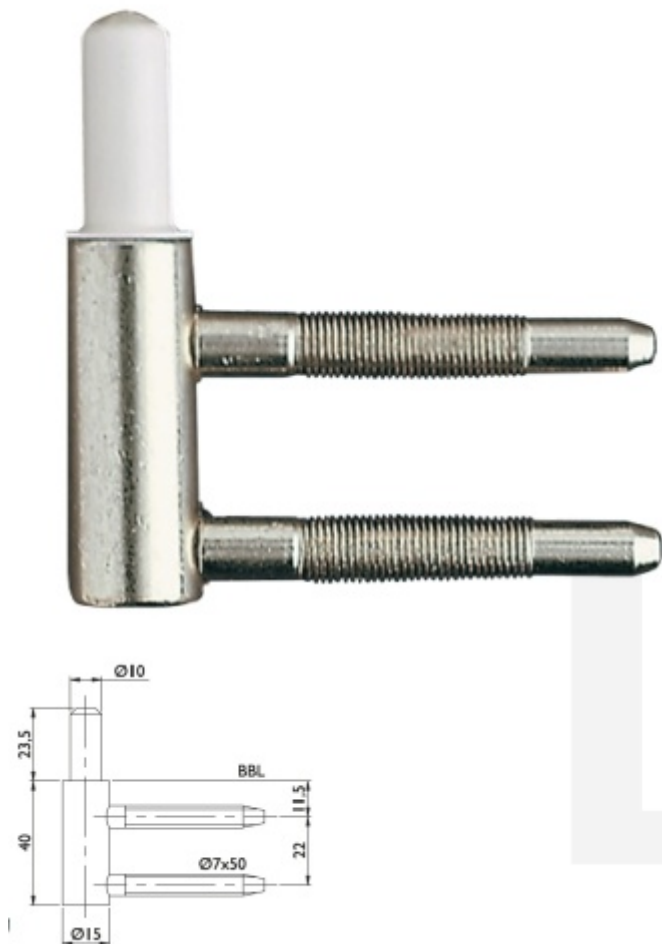

## Spodní díl pantu pro skleněné dveře, obložka

ID produktu: 7319

PLU: 60.01.0010

Spodní díl pantů pro celoskleněné dveře

Vhodné pro obložkové zárubně

Nikl lesklý

Nylonové ložisko

Nosnost páru pantů je 45 kg

## PŘÍSLUŠENSTVÍ

**Závěs pro skleněné dveře  
nr.4**

Süd-Metall

---

**OD OD 49,92 €**

5 pracovních dní

**Závěs pro skleněné dveře  
Malaga**

Süd-Metall