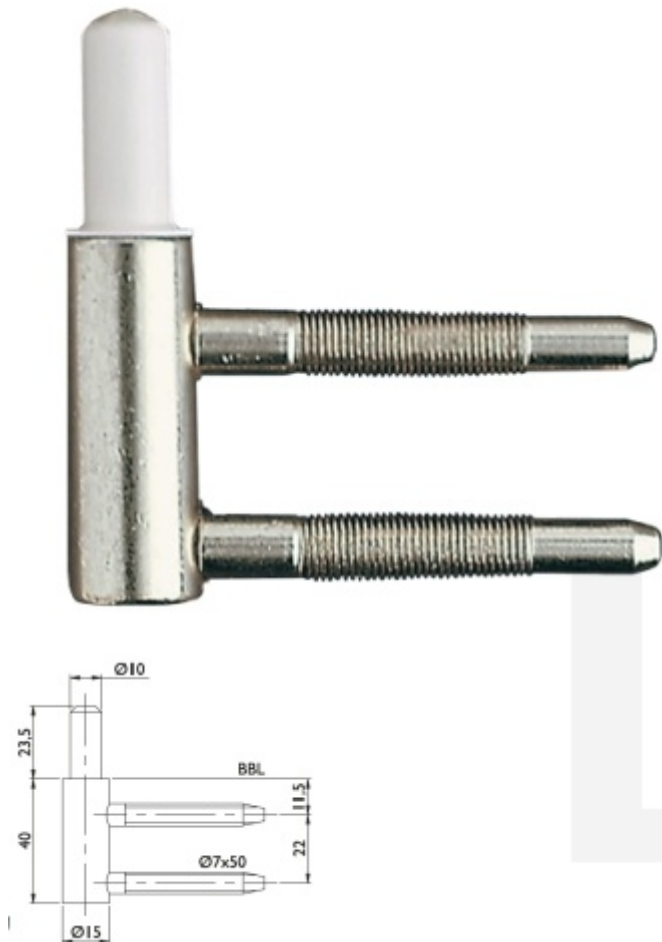

### Spodní díl pantu pro skleněné dveře, obložka

ID produktu: 7319

PLU: 60.01.0010

Spodní díl pantů pro celoskleněné dveře

Vhodné pro obložkové zárubně

Nikl lesklý

Nylonové ložisko

Nosnost páru pantů je 45 kg

## PŘÍSLUŠENSTVÍ

**Závěs pro skleněné dveře  
nr.4**

Süd-Metall

---

**OD OD 49,92 €**

5 pracovních dní

**Závěs pro skleněné dveře  
Malaga**

Süd-Metall