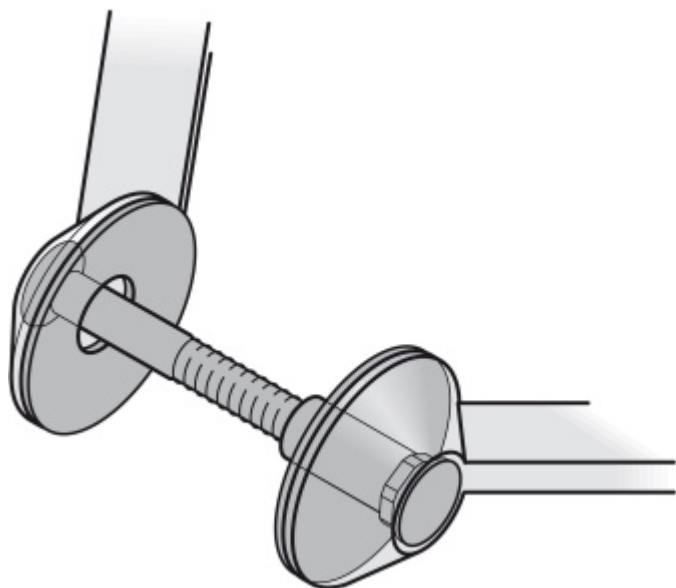

## Párové propojení madla 05 0584 M8

**FSB**

Sada obsahuje 2x závitovou tyč + 2x hlavu šroubu v nerezí

Vhodné pro 2 kusy madel