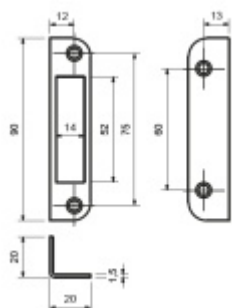

## Protiplech pro falcové dveře

ID produktu: 7320

PLU: 70.11.0030

Protiplech pro falcové dveře

Nerez kartáčovaná

**Vaše cena bez DPH**

Vaše cena s DPH

**203 Kč**