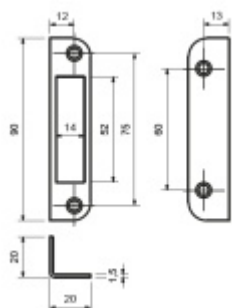

Produktový list

platný k 20. 4. 2026

luxusnikovani.cz
DELIVERED BY EFB

Protiplech pro falcové dveře

ID produktu: 7320

PLU: 70.11.0030

Protiplech pro falcové dveře

Nerez kartáčovaná