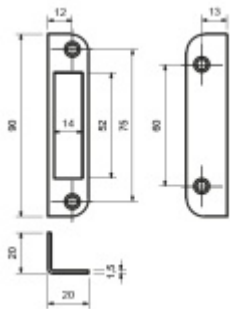

## Protiplech pro falcové dveře

ID produktu: 7320

PLU: 70.11.0030

Protiplech pro falcové dveře

Nerez kartáčovaná

**Vaše cena bez DPH**

**8,29 €**

Vaše cena s DPH