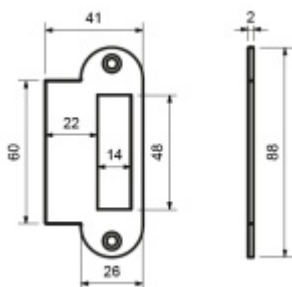

Vaše cena bez DPH

310 Kč

Vaše cena s DPH

375,1 Kč

Zobrazit produkt

PŘÍSLUŠENSTVÍ

**Sada kování pro skleněné
dveře Südmetail Siena, nerez**

Süd-Metall