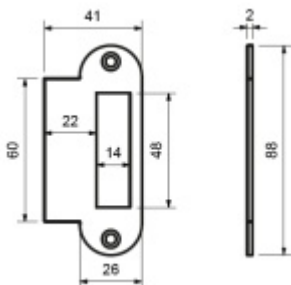

### Protiplech pro bezfalcové dveře

ID produktu: 7321

PLU: 70.11.0040

Protiplech pro bezfalcové dveře

Nerez kartáčovaná

**Vaše cena bez DPH**

**310 Kč**

Vaše cena s DPH