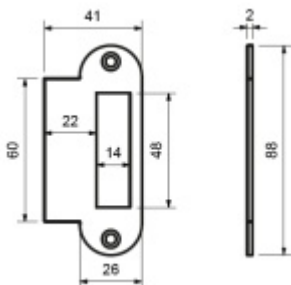

### Protiplech pro bezfalcové dveře

ID produktu: 7321

PLU: 70.11.0040

Protiplech pro bezfalcové dveře

Nerez kartáčovaná

Vaše cena bez DPH

12,65 €

Vaše cena s DPH