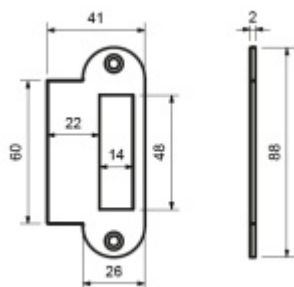

## Protiplech pro bezfalcové dveře

ID produktu: 7321

PLU: 70.11.0040

Protiplech pro bezfalcové dveře

Nerez kartáčovaná

Vaše cena bez DPH

**12,65 €**

Vaše cena s DPH