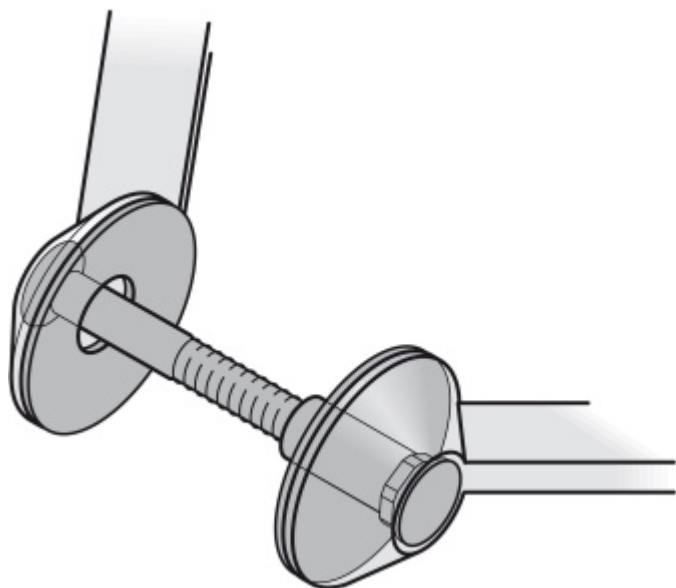

Produktový list

platný k 29. 4. 2026

luxusnikovani.cz
DELIVERED BY EFB

Párové propojení madla 05 0584 M8

FSB

Sada obsahuje 2x závitovou tyč + 2x hlavu šroubu v nerezí

Vhodné pro 2 kusy madel

35-44 mm