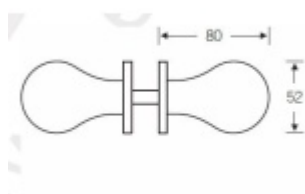

Produktový list

platný k 3. 6. 2026

luxusnikovani.cz
DELIVERED BY EFB

Pevná koule na skleněné dveře FSB 23 0844 07

FSB

Design: Jasper Morrisson

Pevná koule na skleněné dveře

Vhodné pro sklo 8-12 mm

Uvedená cena je za pár koulí včetně spojovacího materiálu

Eloxovaný hliník

[Pevná koule na skleněné dveře FSB 23 0844 07](#)
[Eloxovaný hliník](#)

DETAIL

cca 10 pracovních dní **0 Kč bez DPH**
0 Kč s DPH

Nerez kartáčovaná