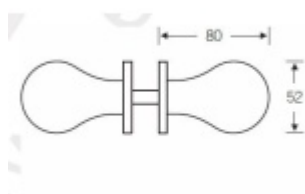

Produktový list

platný k 2. 5. 2026

luxusnikovani.cz
DELIVERED BY EFB

Pevná koule na skleněné dveře FSB 23 0844 07

FSB

Design: Jasper Morrisson

Pevná koule na skleněné dveře

Vhodné pro sklo 8-12 mm

Uvedená cena je za pár koulí včetně spojovacího materiálu

Eloxovaný hliník

[Pevná koule na skleněné dveře FSB 23 0844 07](#)
[Eloxovaný hliník](#)

DETAIL

cca 10 pracovních dní **0 € bez DPH**
0 € s DPH

Nerez kartáčovaná