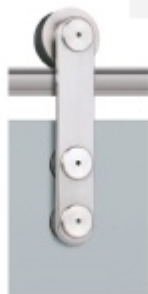

Produktový list

platný k 27. 4. 2026

luxusnikovani.cz
DELIVERED BY EFB

Sada kování pro skleněné posuvné dveře Südmetall Wels

Kompletní set pro posuvné skleněné dveře s tloušťkou 8/10 mm instalované před stěnu

Lze použít i pro dřevěné dveře. Nutno ale dokoupit sadu pro montáž dřevěných dveří.

Maximální váha skla: 100 kg

Maximální šířka skla: 1000 mm

Sestava obsahuje:

Set 1 jednokřídlé dveře: 1x kolejnice 25 mm (délka 2000 mm), 2x koncový doraz, 2x vozík, 5x upevnění na zeď, 1x vodící element pro sklo na zem, 2x koncovka trubky

Set 2 dvoukřídlové dveře: 2x kolejnice 25 mm (délka 2000 mm), 2x koncový doraz, 4x vozík, 10x upevnění na zeď, 2x vodící element pro sklo na zem, 2x koncovka trubky, 1x spojka trubky

!! Při délce lišty přesahující 2100 mm bude dopravné kalkulováno individuálně. Cenu za dopravu sdělíme po objednání případně jí můžete poptat předem. Dopravné je realizováno přímo z výrobního závodu v zahraničí !!