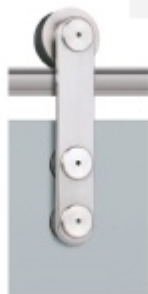

Produktový list

platný k 28. 4. 2026

luxusnikovani.cz
DELIVERED BY EFB

Sada kování pro skleněné posuvné dveře Südmetall Wels

Kompletní set pro posuvné skleněné dveře s tloušťkou 8/10 mm instalované před stěnu

Lze použít i pro dřevěné dveře. Nutno ale dokoupit sadu pro montáž dřevěných dveří.

Maximální váha skla: 100 kg

Maximální šířka skla: 1000 mm

Sestava obsahuje:

Set 1 jednokřídlé dveře: 1x kolejnice 25 mm (délka 2000 mm), 2x koncový doraz, 2x vozík, 5x upevnění na zeď, 1x vodící element pro sklo na zem, 2x koncovka trubky

Set 2 dvoukřídlové dveře: 2x kolejnice 25 mm (délka 2000 mm), 2x koncový doraz, 4x vozík, 10x upevnění na zeď, 2x vodící element pro sklo na zem, 2x koncovka trubky, 1x spojka trubky

!! Při délce lišty přesahující 2100 mm bude dopravné kalkulováno individuálně. Cenu za dopravu sdělíme po objednání případně jí můžete poptat předem. Dopravné je realizováno přímo z výrobního závodu v zahraničí !!