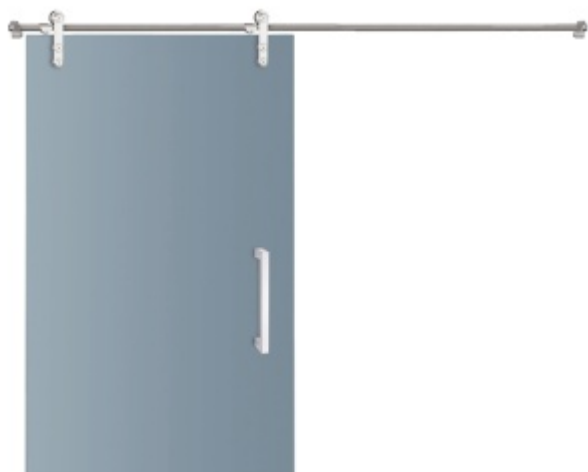

Produktový list

platný k 27. 4. 2026

luxusnikovani.cz
DELIVERED BY EFB

Sada kování pro skleněné posuvné dveře Südmetall Wels

Kompletní set pro posuvné skleněné dveře s tloušťkou 8/10 mm instalované před stěnu

Lze použít i pro dřevěné dveře. Nutno ale dokoupit sadu pro montáž dřevěných dveří.

Maximální váha skla: 100 kg

Maximální šířka skla: 1000 mm

Sestava obsahuje:

Set 1 jednokřídlé dveře: 1x kolejnice 25 mm (délka 2000 mm), 2x koncový doraz, 2x vozík, 5x upevnění na zeď, 1x vodící element pro sklo na zem, 2x koncovka trubky

Set 2 dvoukřídlové dveře: 2x kolejnice 25 mm (délka 2000 mm), 2x koncový doraz, 4x vozík, 10x upevnění na zeď, 2x vodící element pro sklo na zem, 2x koncovka trubky, 1x spojka trubky

!! Při délce lišty přesahující 2100 mm bude dopravné kalkulováno individuálně. Cenu za dopravu sdělíme po objednání případně jí můžete poptat předem. Dopravné je realizováno přímo z výrobního závodu v zahraničí !!