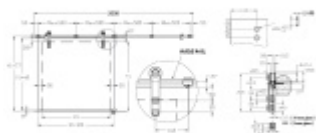

Lze použít i pro dřevěné dveře. Nutno ale dokoupit sadu pro montáž dřevěných dveří.

Maximální váha skla: 100 kg

Maximální šířka skla: 1000 mm

Sestava obsahuje:

Set 1 jednokřídlé dveře: 1x kolejnice 25 mm (délka 2000 mm), 2x koncový doraz, 2x vozík, 5x upevnění na zeď, 1x vodící element pro sklo na zem, 2x koncovka trubky

Set 2 dvoukřídlové dveře: 2x kolejnice 25 mm (délka 2000 mm), 2x koncový doraz, 4x vozík, 10x upevnění na zeď, 2x vodící element pro sklo na zem, 2x koncovka trubky, 1x spojka trubky

!! Při délce lišty přesahující 2100 mm bude dopravné kalkulováno individuálně. Cenu za dopravu sdělíme po objednání případně jí můžete poptat předem. Dopravné je realizováno přímo z výrobního závodu v zahraničí !!