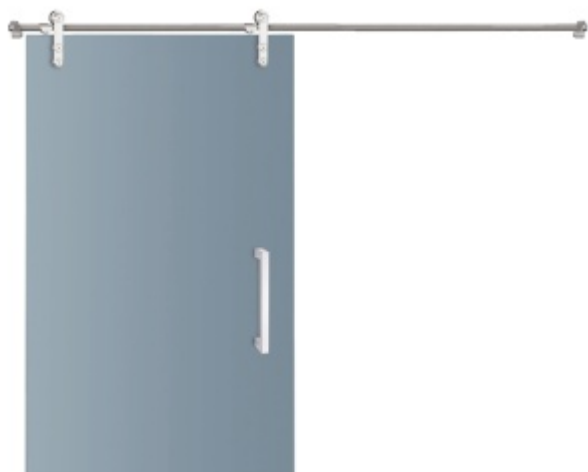

Produktový list

platný k 28. 4. 2026

luxusnikovani.cz
DELIVERED BY EFB

Sada kování pro skleněné posuvné dveře Südmetall Wels

Kompletní set pro posuvné skleněné dveře s tloušťkou 8/10 mm instalované před stěnu

Lze použít i pro dřevěné dveře. Nutno ale dokoupit sadu pro montáž dřevěných dveří.

Maximální váha skla: 100 kg

Maximální šířka skla: 1000 mm

Sestava obsahuje:

Set 1 jednokřídlé dveře: 1x kolejnice 25 mm (délka 2000 mm), 2x koncový doraz, 2x vozík, 5x upevnění na zeď, 1x vodící element pro sklo na zem, 2x koncovka trubky

Set 2 dvoukřídlové dveře: 2x kolejnice 25 mm (délka 2000 mm), 2x koncový doraz, 4x vozík, 10x upevnění na zeď, 2x vodící element pro sklo na zem, 2x koncovka trubky, 1x spojka trubky

!! Při délce lišty přesahující 2100 mm bude dopravné kalkulováno individuálně. Cenu za dopravu sdělíme po objednání případně jí můžete poptat předem. Dopravné je realizováno přímo z výrobního závodu v zahraničí !!