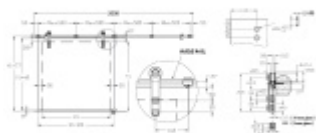

Maximální váha skla: 100 kg

Maximální šířka skla: 1000 mm

Sestava obsahuje:

Set 1 jednokřídlé dveře: 1x kolejnice 25 mm (délka 2000 mm), 2x koncový doraz, 2x vozík, 5x upevnění na zeď, 1x vodící element pro sklo na zem, 2x koncovka trubky

Set 2 dvoukřídlové dveře: 2x kolejnice 25 mm (délka 2000 mm), 2x koncový doraz, 4x vozík, 10x upevnění na zeď, 2x vodící element pro sklo na zem, 2x koncovka trubky, 1x spojka trubky

!! Při délce lišty přesahující 2100 mm bude dopravné kalkulováno individuálně. Cenu za dopravu sdělíme po objednání případně jí můžete poptat předem. Dopravné je realizováno přímo z výrobního závodu v zahraničí !!