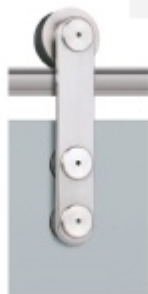

Sada kování pro skleněné posuvné dveře Südmetall Wels

Kompletní set pro posuvné skleněné dveře s tloušťkou 8/10 mm instalované před stěnu

Lze použít i pro dřevěné dveře. Nutno ale dokoupit sadu pro montáž dřevěných dveří.

Maximální váha skla: 100 kg

Maximální šířka skla: 1000 mm

Sestava obsahuje:

Set 1 jednokřídlé dveře: 1x kolejnice 25 mm (délka 2000 mm), 2x koncový doraz, 2x vozík, 5x upevnění na zeď, 1x vodící element pro sklo na zem, 2x koncovka trubky

Set 2 dvoukřídlové dveře: 2x kolejnice 25 mm (délka 2000 mm), 2x koncový doraz, 4x vozík, 10x upevnění na zeď, 2x vodící element pro sklo na zem, 2x koncovka trubky, 1x spojka trubky

!! Při délce lišty přesahující 2100 mm bude dopravné kalkulováno individuálně. Cenu za dopravu sdělíme po objednání případně jí můžete poptat předem. Dopravné je realizováno přímo z výrobního závodu v zahraničí !!