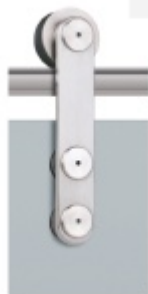

## Sada kování pro skleněné posuvné dveře Südmetall Wels Set 1 - jednokřídlové dveře

ID produktu: 7353

PLU: 70.21.0010

Kompletní set pro posuvné skleněné dveře s tloušťkou 8/10 mm instalované před stěnu

Lze použít i pro dřevěné dveře. Nutno ale dokoupit sadu pro montáž dřevěných dveří.

Maximální váha skla: 100 kg

Maximální šířka skla: 1000 mm

Sestava obsahuje:

**Set 1 jednokřídlové dveře:** 1x kolejnice 25 mm (délka 2000 mm), 2x koncový doraz, 2x vozík, 5x upevnění na zeď, 1x vodící element pro sklo na zem, 2x koncovka trubky

**Set 2 dvoukřídlové dveře:** 2x kolejnice 25 mm (délka 2000 mm), 2x koncový doraz, 4x vozík, 10x upevnění na zeď, 2x vodící element pro sklo na zem, 2x koncovka trubky, 1x spojka trubky

**!! Při délce lišty přesahující 2100 mm bude dopravné kalkulováno individuálně. Cenu za dopravu sdělíme po objednání případně jí můžete poptat předem. Dopravné je realizováno přímo z výrobního závodu v zahraničí !!**