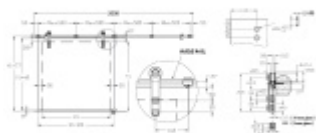

Maximální váha skla: 100 kg

Maximální šířka skla: 1000 mm

Sestava obsahuje:

**Set 1 jednokřídlové dveře:** 1x kolejnice 25 mm (délka 2000 mm), 2x koncový doraz, 2x vozík, 5x upevnění na zeď, 1x vodící element pro sklo na zem, 2x koncovka trubky

**Set 2 dvoukřídlové dveře:** 2x kolejnice 25 mm (délka 2000 mm), 2x koncový doraz, 4x vozík, 10x upevnění na zeď, 2x vodící element pro sklo na zem, 2x koncovka trubky, 1x spojka trubky

**!! Při délce lišty přesahující 2100 mm bude dopravné kalkulováno individuálně. Cenu za dopravu sdělíme po objednání případně jí můžete poptat předem. Dopravné je realizováno přímo z výrobního závodu v zahraničí !!**