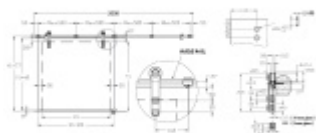

Maximální váha skla: 100 kg

Maximální šířka skla: 1000 mm

Sestava obsahuje:

Set 1 jednokřídlové dveře: 1x kolejnice 25 mm (délka 2000 mm), 2x koncový doraz, 2x vozík, 5x upevnění na zeď, 1x vodící element pro sklo na zem, 2x koncovka trubky

Set 2 dvoukřídlové dveře: 2x kolejnice 25 mm (délka 2000 mm), 2x koncový doraz, 4x vozík, 10x upevnění na zeď, 2x vodící element pro sklo na zem, 2x koncovka trubky, 1x spojka trubky

!! Při délce lišty přesahující 2100 mm bude dopravné kalkulováno individuálně. Cenu za dopravu sdělíme po objednání případně jí můžete poptat předem. Dopravné je realizováno přímo z výrobního závodu v zahraničí !!