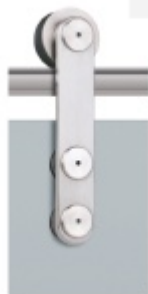

Sada kování pro skleněné posuvné dveře Südmetall Wels Set 1 - jednokřídlové dveře

ID produktu: 7353

PLU: 70.21.0010

Kompletní set pro posuvné skleněné dveře s tloušťkou 8/10 mm instalované před stěnu

Lze použít i pro dřevěné dveře. Nutno ale dokoupit sadu pro montáž dřevěných dveří.

Maximální váha skla: 100 kg

Maximální šířka skla: 1000 mm

Sestava obsahuje:

Set 1 jednokřídlové dveře: 1x kolejnice 25 mm (délka 2000 mm), 2x koncový doraz, 2x vozík, 5x upevnění na zeď, 1x vodící element pro sklo na zem, 2x koncovka trubky

Set 2 dvoukřídlové dveře: 2x kolejnice 25 mm (délka 2000 mm), 2x koncový doraz, 4x vozík, 10x upevnění na zeď, 2x vodící element pro sklo na zem, 2x koncovka trubky, 1x spojka trubky

!! Při délce lišty přesahující 2100 mm bude dopravné kalkulováno individuálně. Cenu za dopravu sdělíme po objednání případně jí můžete poptat předem. Dopravné je realizováno přímo z výrobního závodu v zahraničí !!