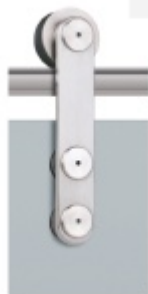

Sada kování pro skleněné posuvné dveře Südmetall Wels Set 2 - dvoukřídlové dveře

ID produktu: 7354

PLU: 70.20.1670

Kompletní set pro posuvné skleněné dveře s tloušťkou 8/10 mm instalované před stěnu

Lze použít i pro dřevěné dveře. Nutno ale dokoupit sadu pro montáž dřevěných dveří.

Maximální váha skla: 100 kg

Maximální šířka skla: 1000 mm

Sestava obsahuje:

Set 1 jednokřídlové dveře: 1x kolejnice 25 mm (délka 2000 mm), 2x koncový doraz, 2x vozík, 5x upevnění na zeď, 1x vodící element pro sklo na zem, 2x koncovka trubky

Set 2 dvoukřídlové dveře: 2x kolejnice 25 mm (délka 2000 mm), 2x koncový doraz, 4x vozík, 10x upevnění na zeď, 2x vodící element pro sklo na zem, 2x koncovka trubky, 1x spojka trubky

!! Při délce lišty přesahující 2100 mm bude dopravné kalkulováno individuálně. Cenu za dopravu sdělíme po objednání případně jí můžete poptat předem. Dopravné je realizováno přímo z výrobního závodu v zahraničí !!