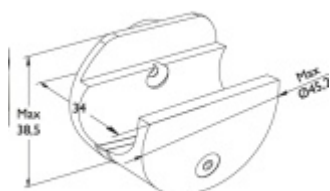

Montáž na zeď

Nerez kartáčovaná

Uvedená cena je za kus

Vaše cena bez DPH

35,92 €

Vaše cena s DPH

43,46 €

Zobrazit produkt