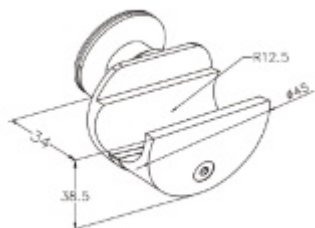

Držák kolejnice Súdmetall Wels sklo/sklo

ID produktu: 7378

PLU: 70.20.1750

Držák kolejnice posuvných dveří. Vhodné pro kolejnice
průměr 25 mm.

Montáž na sklo

Nerez kartáčovaná

Uvedená cena je za kus

Vaše cena bez DPH