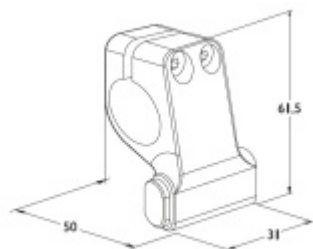

## Koncový doraz na kolejnici Súdmetall Wels

Koncový doraz na kolejnici posuvných dveří. Vhodné pro kolejnici průměr 25 mm.

Nerez kartáčovaná

Uvedená cena je za kus