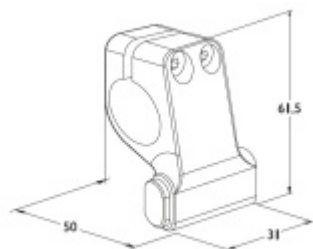

Levé provedení

[Koncový doraz na kolejnici Súdmetall Wels
Levé provedení](#)

DETAIL

5 pracovních dní **40 € bez DPH**
48,4 € s DPH

Pravé provedení

[Koncový doraz na kolejnici Súdmetall Wels
Pravé provedení](#)

DETAIL

5 pracovních dní **40 € bez DPH**
48,4 € s DPH