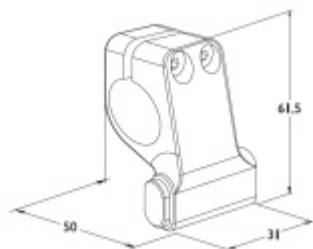

Koncový doraz na kolejnici Súdmetall Wels Levé provedení

ID produktu: 7380

- Koncový doraz na kolejnici posuvných dveří. Vhodné pro kolejnici průměr 25 mm.

Nerez kartáčovaná

Uvedená cena je za kus

Vaše cena bez DPH